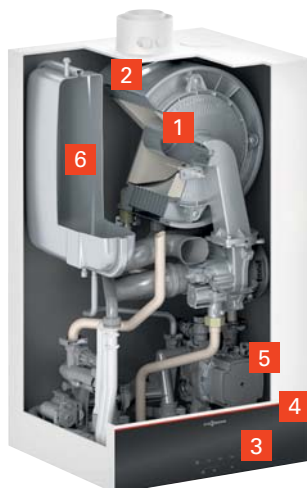

VITODENS 100-W
(tüüp B1HF)

1. 1 Lambda Pro põlemisregulaatoriga Matrix-pluss põleti
2. 2 Roostevabast terasest soojusvaheti Inox-Radial
3. 3 Seitsme segmendiga näidiku ja puutenuppudega LCD-ekraan
4. 4 Integreeritud internet
5. 5 Ülimalt tõhus pump
6. 6 Paisupaak (8 liitrit)